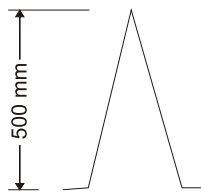

Traffic cone

Material: pvc rubber

Dimensions and colours

0,8 kg

1,3 kg

2,5 kg

Orange

White