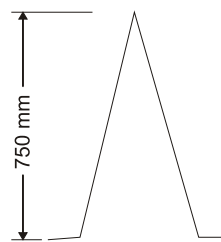

Traffic cone

Material: pvc rubber

Dimensions and colours

0,8 kg

1,3 kg

2,5 kg

Orange

White