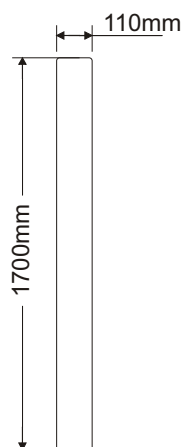

Įspėjamieji kelio ženklai ir jų gamyba

Estiško standarto magistralinis kelio stulpelis

Medžiaga: plastikas

Dydžiai

UAB "Vaivora ir ko"
Palemono g. 2A, Kaunas LT-5219

Tel. 8-37-373372
Faks. 8-37-473528

E-mail: info@vaivorairko.lt
www.vaivorairko.lt