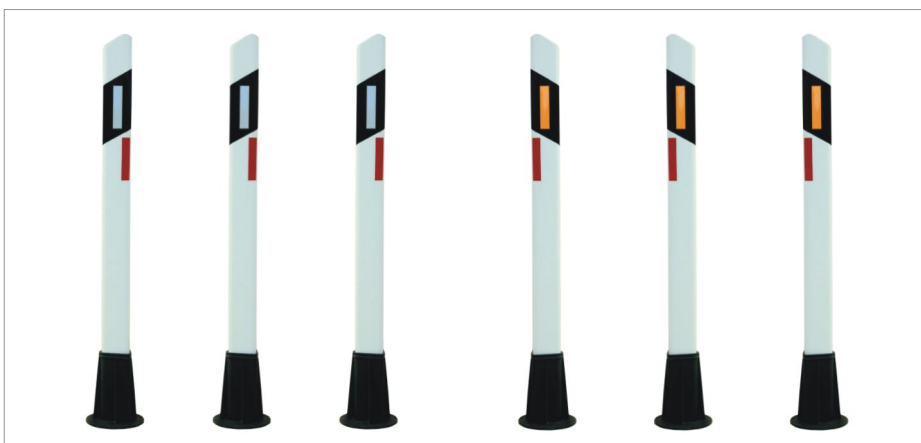

Magistralinis kelio stulpelis su pakelės reflektoriais

Medžiaga: plastikas

Dydžiai

Priedai

Apsauginis
elementas stulpeliui