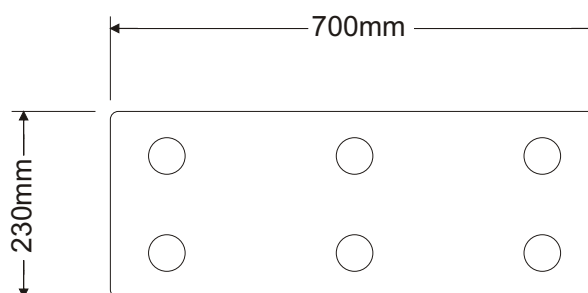

Padas laikinoms tvoroms

Medžiaga: plastbetonis

Dydžiai

Aukštis: 120mm
Svoris: 21kg